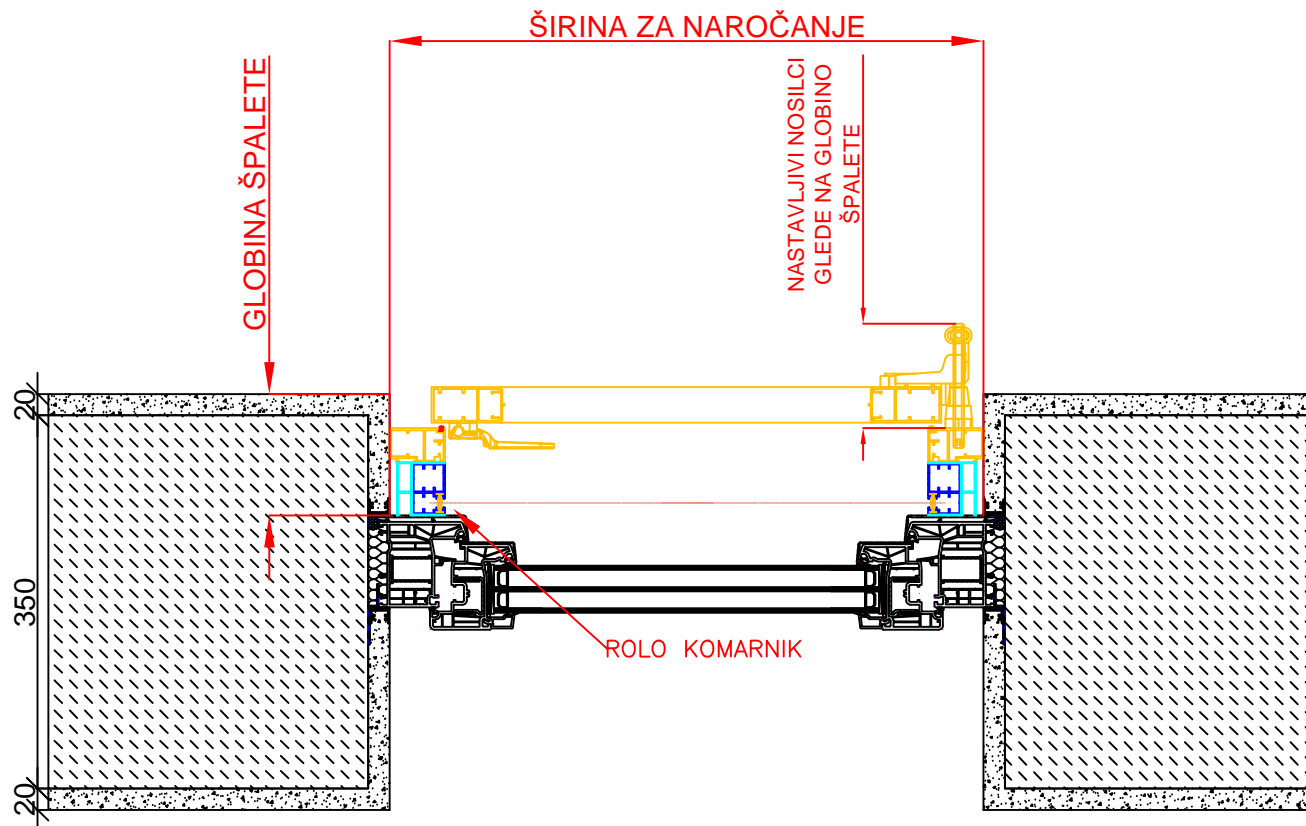

Tipi lamel:

AB

MP

FIX

Datum: 20.4.2026	Merilo:	Format: A3	Stran:
Opis sistema / kombinacije: ALU POLKNO - ABK			
novogradnja/obnova		Tip profila:	Risal: A.F.

Opombe:  
Vertikalni prerez.  
Primer vgradnje ABK polkna. Integriran rolo komarnik.  
Poleg širine in višine špalete je zelo pomemben tudi podatek globine špalete.  
Pomeri se globino med okvirjem okna in zaključnim slojem fasade, tako lahko vgradimo in nastavimo ustrezne nosilce za odpiranje polken.  
Vse mere so v mm.

Datum: 20.4.2026	Merilo:	Format: A3	Stran:
Opis sistema / kombinacije: ALU POLKNO - ABK			
novogradnja/obnova		Tip profila:	Risal: A.F.

Opombe:  
 Horizontalni prerez.  
 Primer vgradnje ABK polkna. Integriran rolo komarnik.  
 Poleg širine in višine špalete je zelo pomemben tudi podatek globine špalete.  
 Pomeri se globino med okvirjem okna in zaključnim slojem fasade, tako lahko vgradimo in nastavimo ustrezne nosilce za odpiranje polken.  
 Vse mere so v mm.