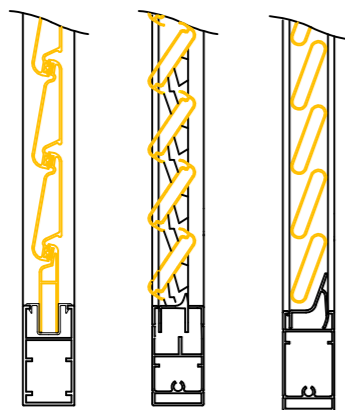

Tipi lamel:

AB

MP

FIX

Datum: 20.4.2026	Merilo:	Format: A3	Stran:
Opis sistema / kombinacije: ALU POLKNO - ABK			
novogradnja/obnova		Tip profila:	Risal: A.F.

Opombe:  
Vertikalni prerez.  
Primer vgradnje ABK polkna. Integriran rolo komarnik.  
Poleg širine in višine špalete je zelo pomemben tudi podatek globine špalete.  
Pomeri se globino med okvirjem okna in zaključnim slojem fasade, tako lahko vgradimo in nastavimo ustrezne nosilce za odpiranje polken.  
Vse mere so v mm.

Datum: 20.4.2026	Merilo:	Format: A3	Stran:
Opis sistema / kombinacije: ALU POLKNO - ABK			
novogradnja/obnova		Tip profila:	Risal: A.F.

Opombe:  
 Horizontalni prerez.  
 Primer vgradnje ABK polkna. Integriran rolo komarnik.  
 Poleg širine in višine špalete je zelo pomemben tudi podatek globine špalete.  
 Pomeri se globino med okvirjem okna in zaključnim slojem fasade, tako lahko vgradimo in nastavimo ustrezne nosilce za odpiranje polken.  
 Vse mere so v mm.