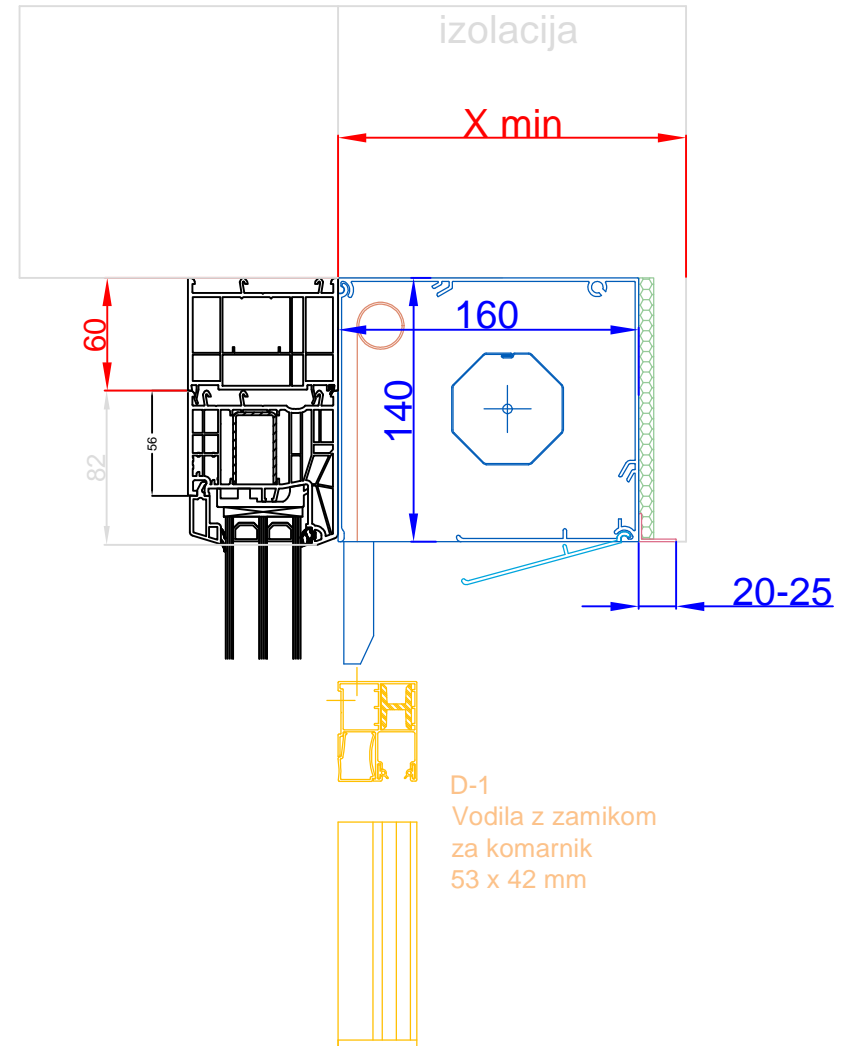

## Omarica 140

X min = globina omarice + zunanji ometni kotnik  
140mm omarica + 25mm ometni kotnik  
= 165mm

## Omarica 140.X (z komarnikom)

X min = globina omarice + zunanji ometni kotnik  
160mm omarica + 25mm ometni kotnik  
= 185mm

## Omarica 170

X min = globina omarice + zunanji ometni kotnik  
170mm omarica + 25mm ometni kotnik  
= 195mm

# Omarica 170.X (z komarnikom)

X min = globina omarice + zunanji ometni kotnik  
190mm omarica + 25mm ometni kotnik  
= 215mm