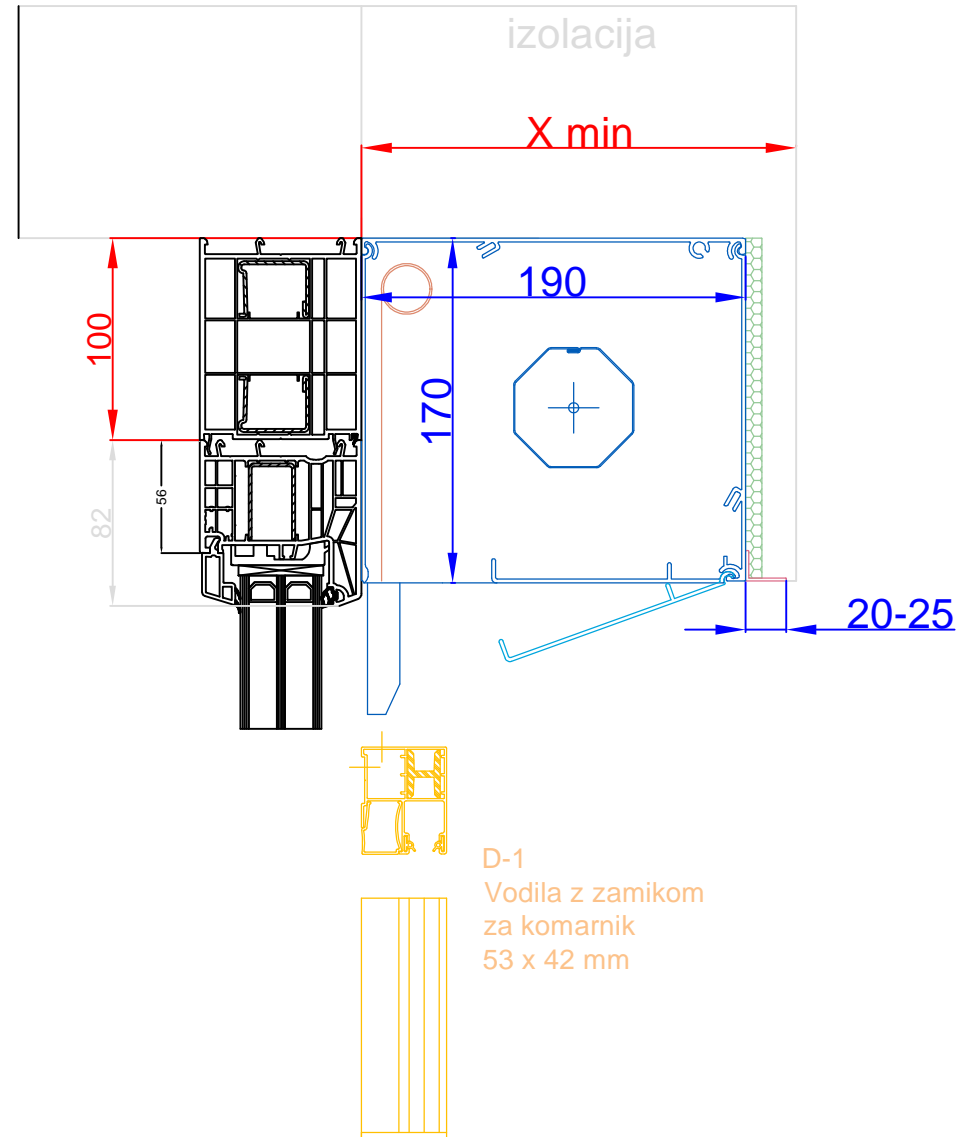

## Omarica 140

X min = globina omarice + zunanji ometni kotnik  
140mm omarica + 25mm ometni kotnik  
= 165mm

## Omarica 140.X (z komarnikom)

X min = globina omarice + zunanji ometni kotnik  
160mm omarica + 25mm ometni kotnik  
= 185mm

## Omarica 170

X min = globina omarice + zunanji ometni kotnik  
170mm omarica + 25mm ometni kotnik  
= 195mm

# Omarica 170.X (z komarnikom)

X min = globina omarice + zunanji ometni kotnik  
190mm omarica + 25mm ometni kotnik  
= 215mm