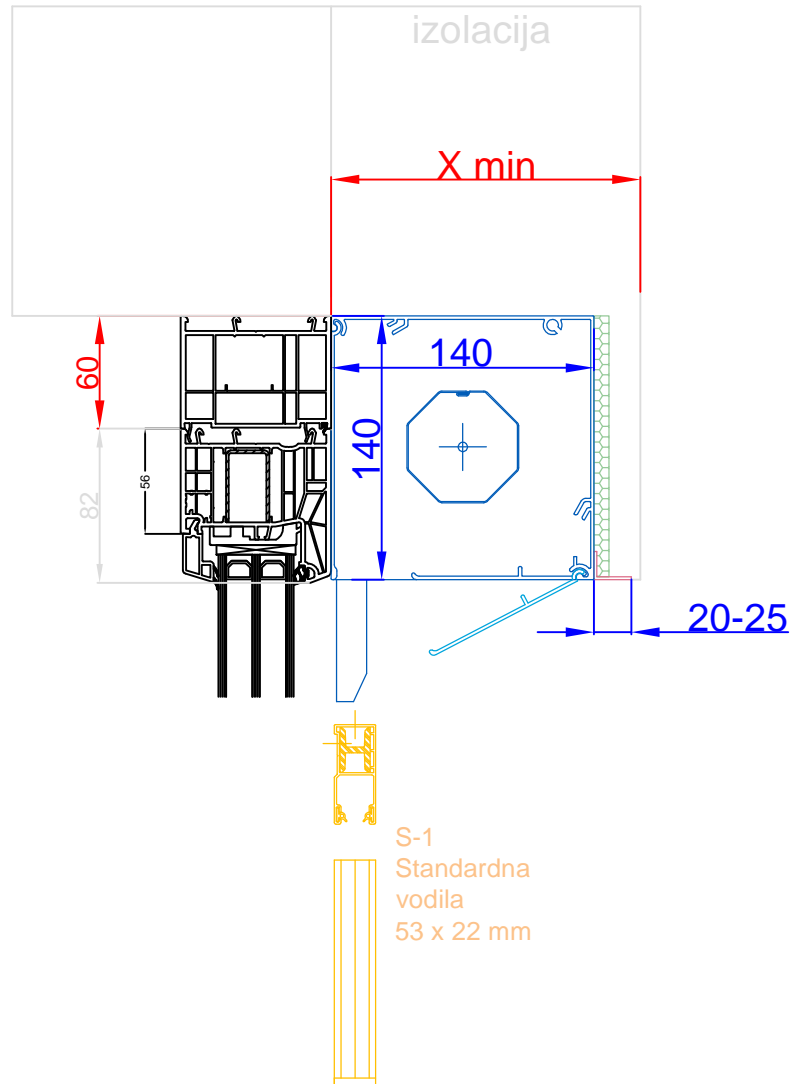

## Omarica 140

X min = globina omarice + zunanji ometni kotnik  
140mm omarica + 25mm ometni kotnik  
= 165mm

## Omarica 140.X (z komarnikom)

X min = globina omarice + zunanji ometni kotnik  
160mm omarica + 25mm ometni kotnik  
= 185mm

## Omarica 170

X min = globina omarice + zunanji ometni kotnik  
170mm omarica + 25mm ometni kotnik  
= 195mm

# Omarica 170.X (z komarnikom)

X min = globina omarice + zunanji ometni kotnik  
190mm omarica + 25mm ometni kotnik  
= 215mm