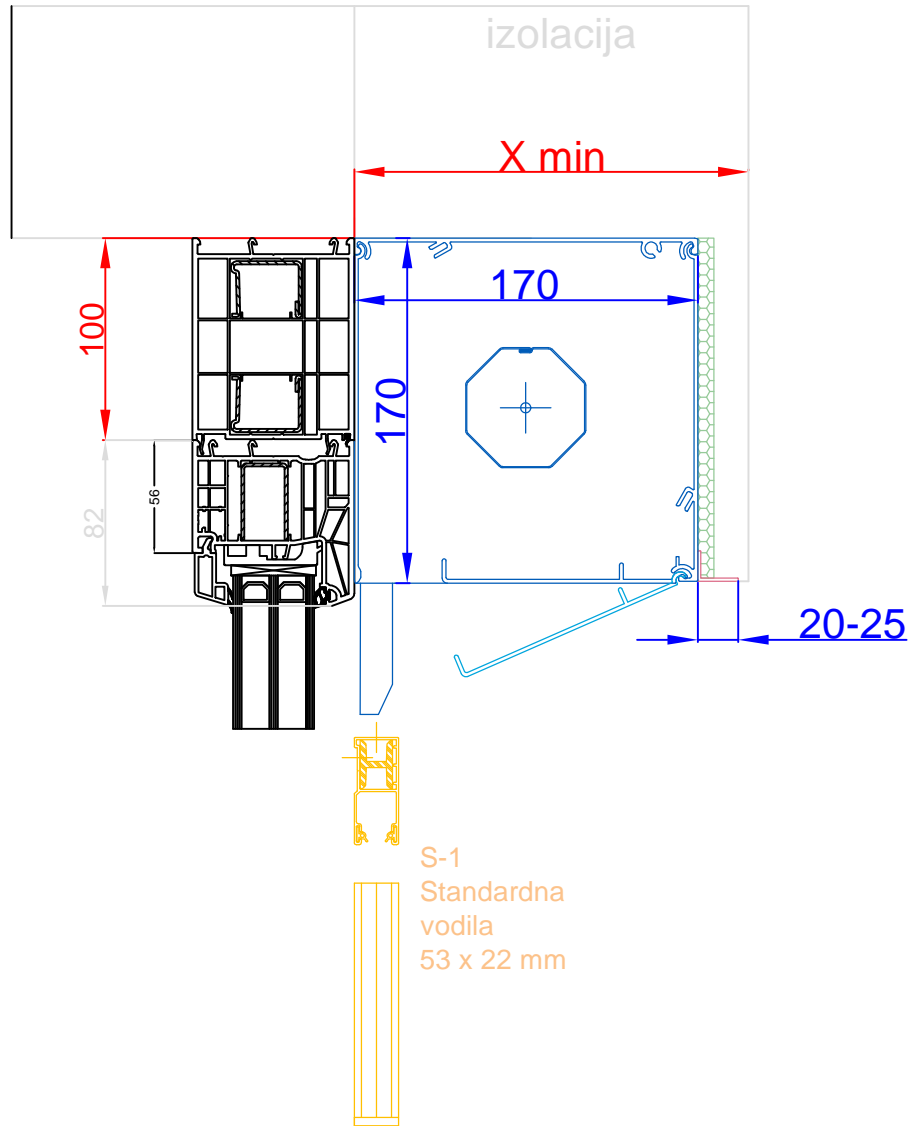

## Omarica 140

X min = globina omarice + zunanji ometni kotnik  
140mm omarica + 25mm ometni kotnik  
= 165mm

## Omarica 140.X (z komarnikom)

X min = globina omarice + zunanji ometni kotnik  
160mm omarica + 25mm ometni kotnik  
= 185mm

## Omarica 170

X min = globina omarice + zunanji ometni kotnik  
170mm omarica + 25mm ometni kotnik  
= 195mm

# Omarica 170.X (z komarnikom)

X min = globina omarice + zunanji ometni kotnik  
190mm omarica + 25mm ometni kotnik  
= 215mm